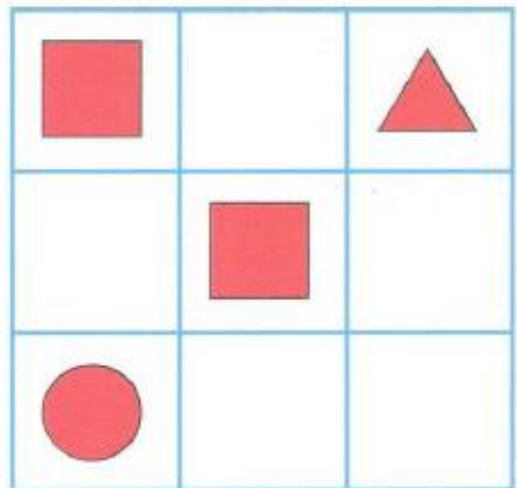

ANILLO

BRUJULA

AYUDA A LOS ROBOTS

Martes 16 - Proyecto Picasso

Miércoles 17- Ficha 1

 +  = 

 +  = 

jugaba + *le dan* = *ahora juega*

 -  = 

 -  = 

jugaba - *caen* = *le quedan*

Miércoles 17- Ficha 2

Jueves 18

1. Yellow 2. Red 3. Green

4. Light Green 5. Blue 6. Pink 7. Black

www.krokotak.com